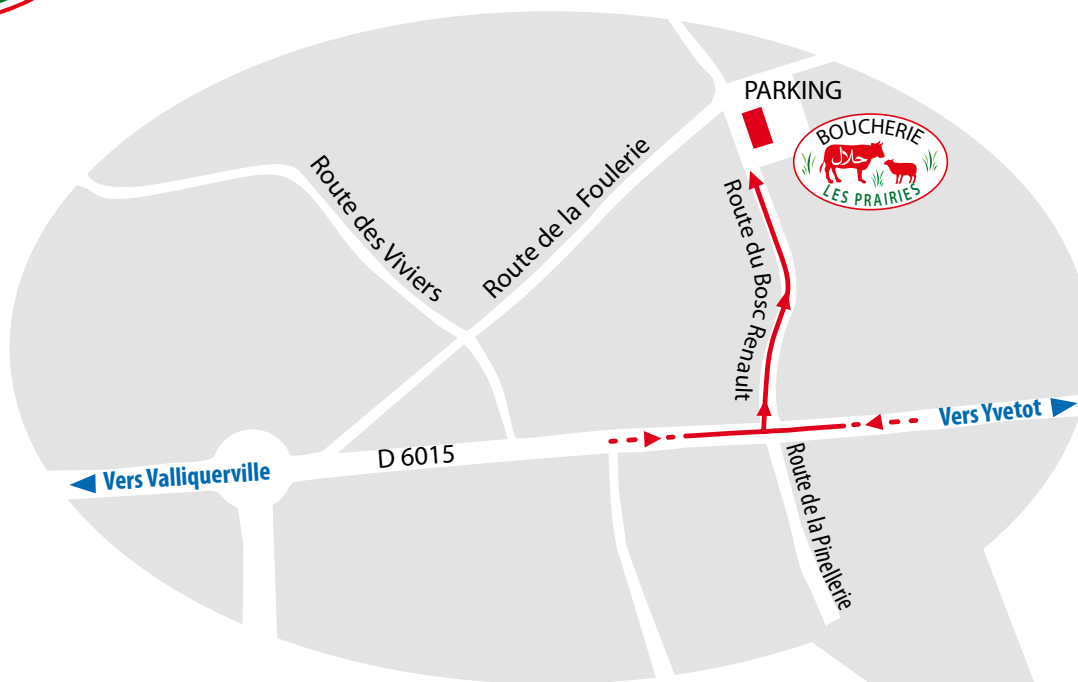

BOUCHERIE HALAL

PLAN D'ACCÈS

Latitude : 49.618391
Longitude : 0.718981

Venir au magasin :

BOUCHERIE HALAL LES PRAIRIES
200, route du Bosc Renault
76190 VALLIQUERVILLE

Téléphonez-nous :

02 35 95 86 06 - 06 11 97 12 63